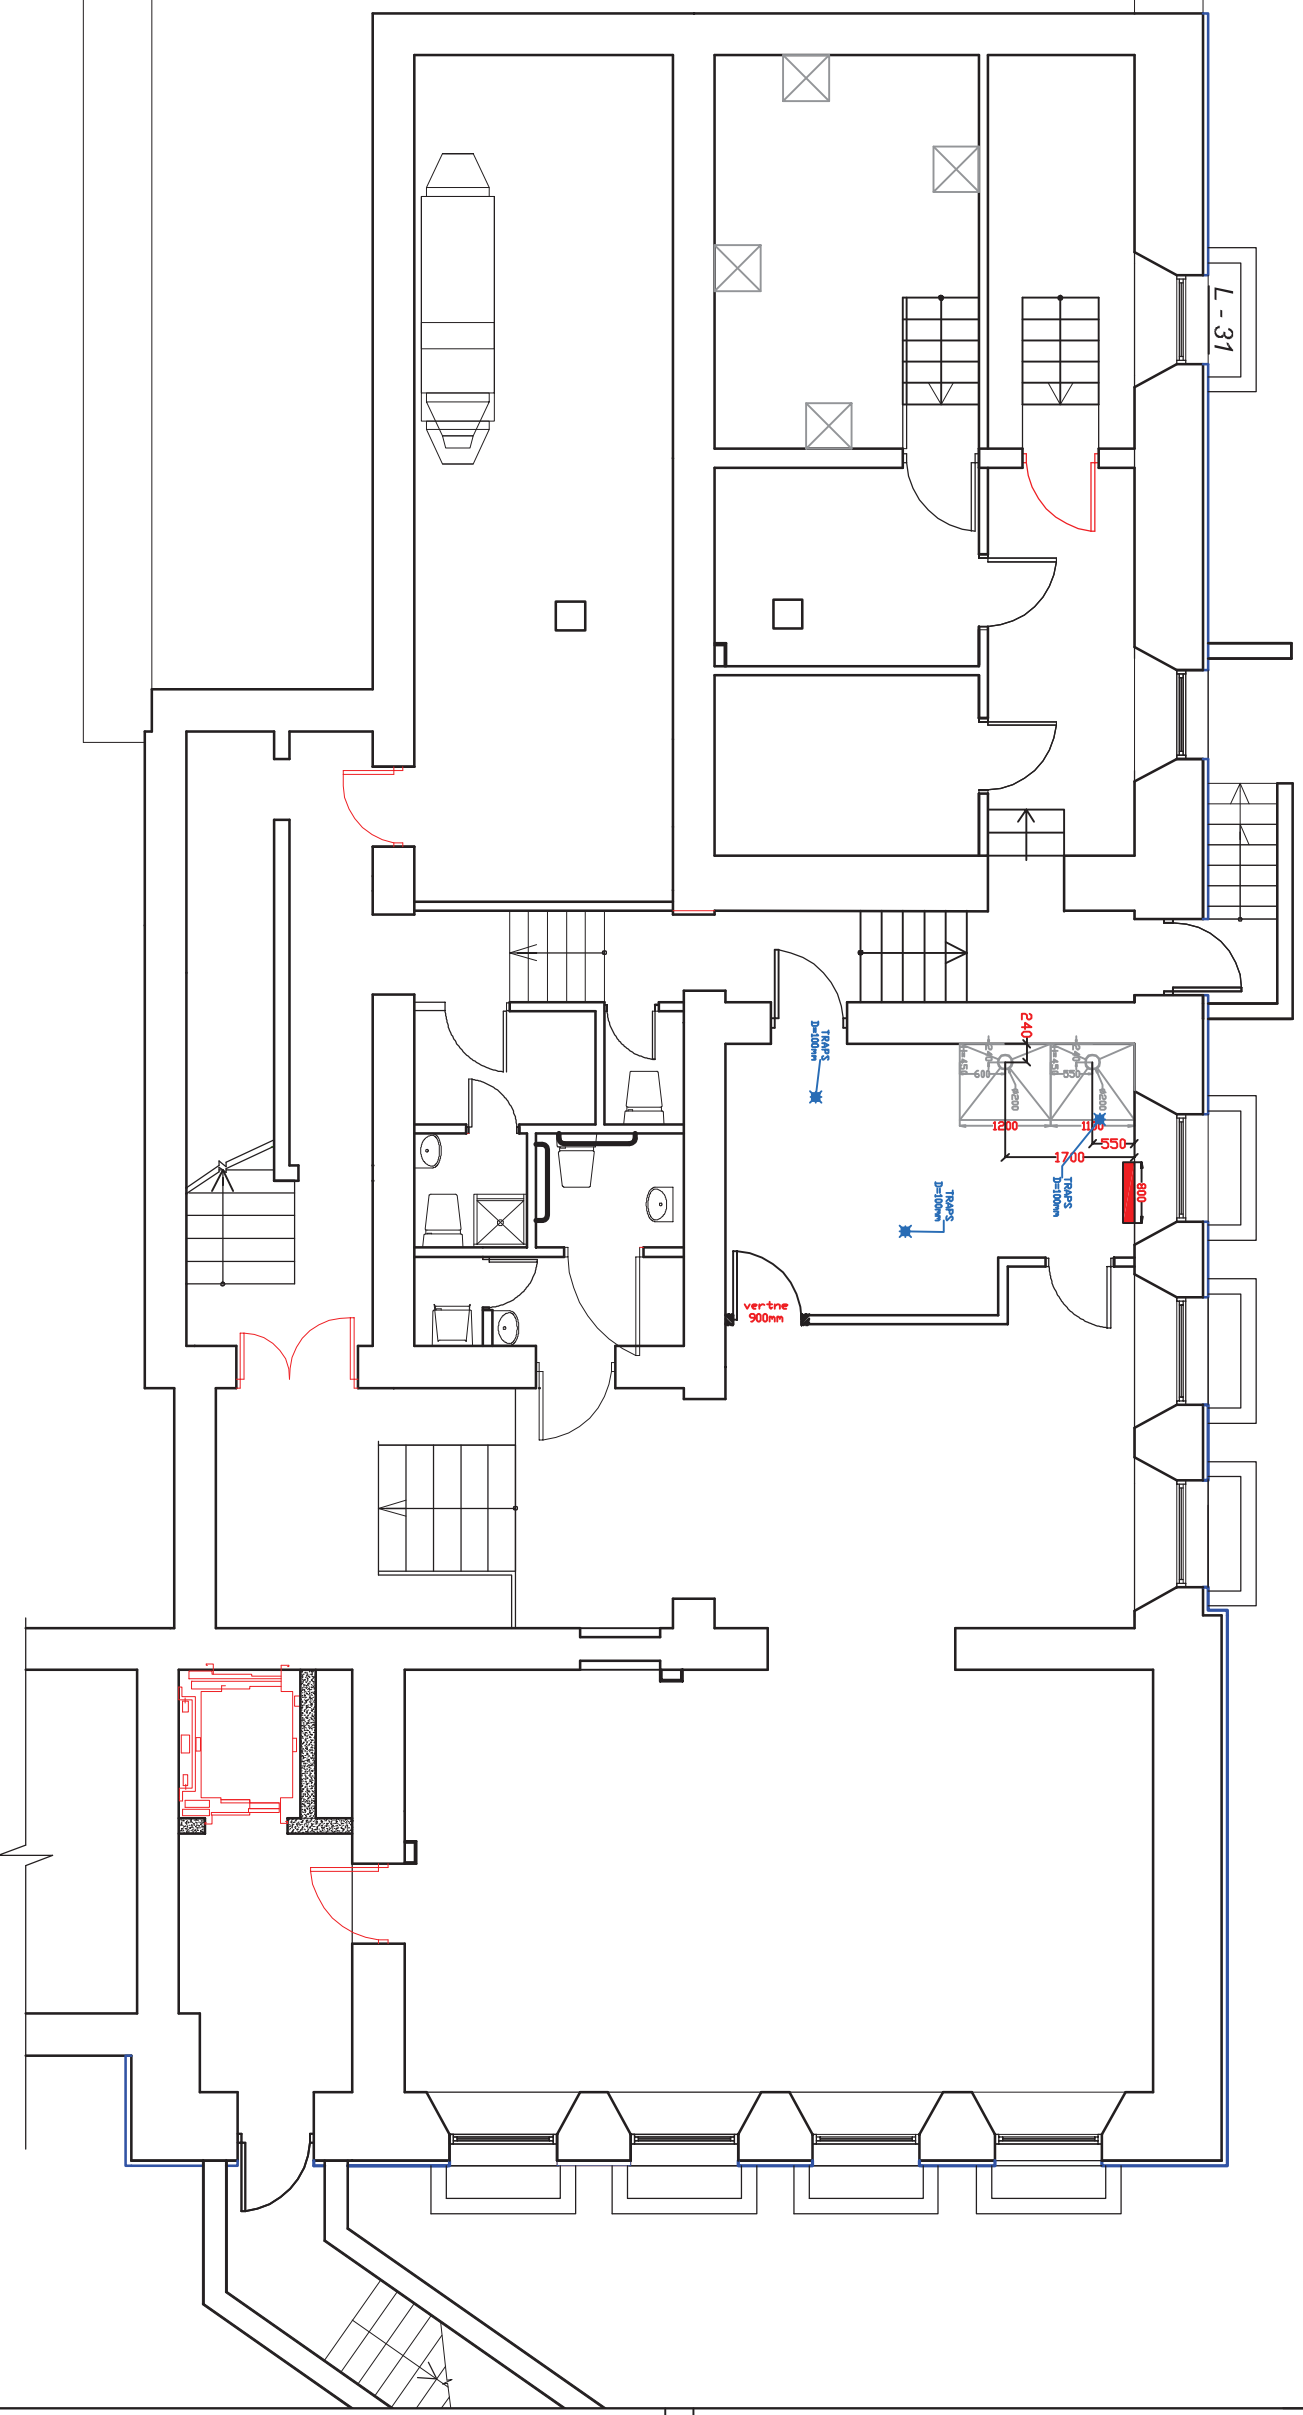

Piezīmes:

Objekts:	Rēzeknes Augstskola
Darba aprīss:	Atbūvošanas plānā 115, Rēzeknē
Stadija:	TP
Veikums:	3
Mērogs:	1:100

Telpu, darba zonu eksplikatīva

Nr.	Nosaukums
01	Vīruve
1.1	Zāles trauku mazgāšanas darba vieta
2.1	Karsto ēdieru sagatavošanas darba vieta
2.2	Auksto ēdieru sagatavošanas darba vieta
2.6	Galasviļņu puslāpīšu sagatavošanas darba vieta
03	Ēdieru salāde zāle
04	Notikšana
05	Personāla gērbuve
06	Sakņu notikšana
07	Mācību klases priekšzāle
08	Mācību klase

Apzīmējumi:

Piezīmes:

Darbinis:	Rēzeknes Augstskola
Darba adrese:	Atbrīvošanas alejā 115, Rēzeknē
uzdevums:	Personāla Vīruves tehnoloģija
stadija:	TP
vērtēti:	3
mērogs:	1:100